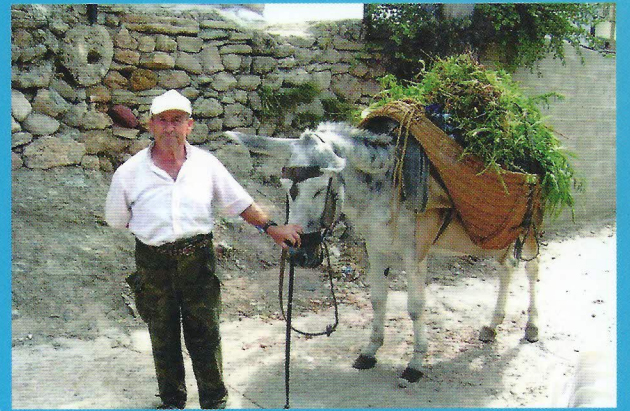

Kelatza

Gaceta Cultural de Villar del Humo (Cuenca)

Año XVII Número 17 Agosto 2010

Kelatza:

Poblado Neolítico de la provincia de Cuenca

**Documento:
en busca
de un tesoro**

La salamanquesa

**La albarda: aparejo
esencial para la carga**